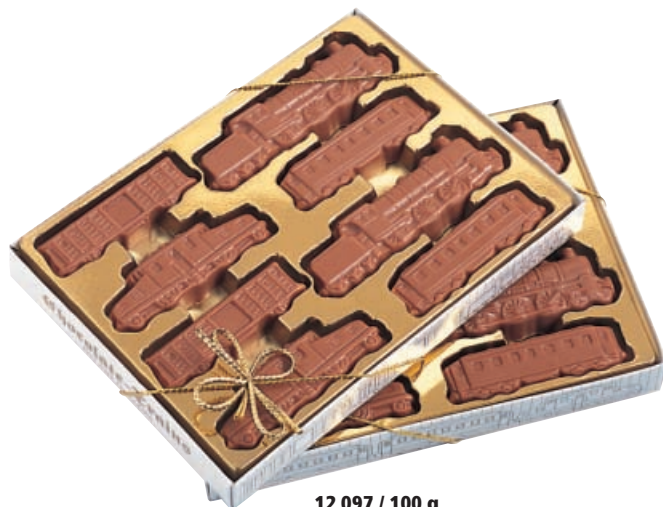

12 097 / 100 g

Pckg.: 10 Stück / Krt.-Gew.: 1.445 g

Eisenbahnen in Geschenkpackung
Trains, solid, in gift box

Edel-Vollmilchschokolade
Fine milk chocolate