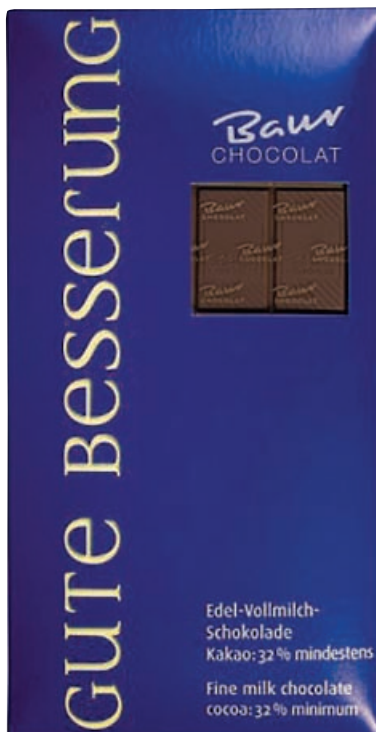

Handfinishing means that each article is unique.

SCHOKO-FLACHTAFELN MIT SPRUCH

**12 692 / 100 g**

Pckg.: 10 Stück / Krt.-Gew.: 1.320 g

Schoko Flachtafel Edelvollmilch, „Gute Besserung“
*flat chocolate bar*Kakao: 32% mindestens
cocoa: 32% minimum**12 691 / 100 g**