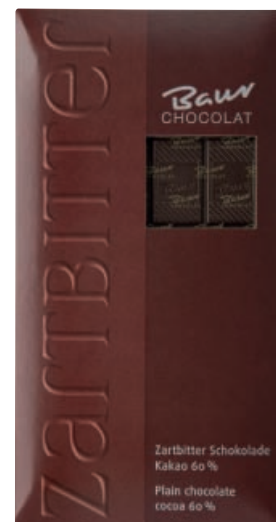

12 655 / 100 g

Pckg.: 10 Stück / Krt.-Gew.: 1.320 g

Schoko Flachtafel Zartbitter
flat dark chocolate bar

Kakao: 60% mindestens
cocoa: 60% minimum