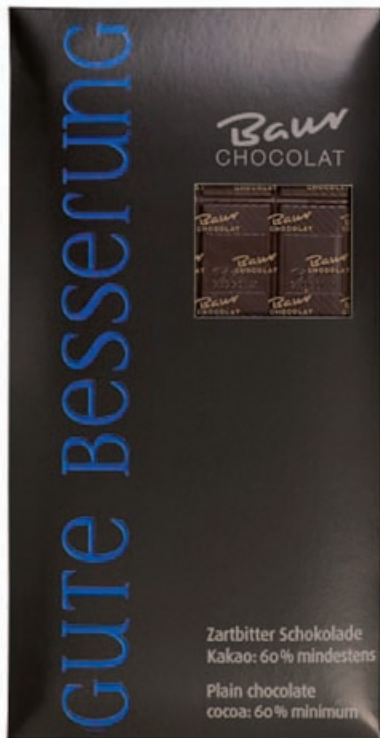

Handfinishing means that each article is unique.

SCHOKO-FLACHTAFELN MIT SPRUCH

**12 692 / 100 g**

Pckg.: 10 Stück / Krt.-Gew.: 1.320 g

Schoko Flachtafel Edelvollmilch, „Gute Besserung“
*flat chocolate bar*Kakao: 32% mindestens
cocoa: 32% minimum**12 691 / 100 g**

Pckg.: 10 Stück / Krt.-Gew.: 1.320 g

Schoko Flachtafel, Edelvollmilch „Sorry“
*flat chocolate bar, "Sorry"*Kakao: 32% mindestens
cocoa: 32% minimum**12 690 / 100 g**

Pckg.: 10 Stück / Krt.-Gew.: 1.320 g

Schoko Flachtafel, Edelvollmilch „Danke“
*flat chocolate bar*Kakao: 32% mindestens
cocoa: 32% minimum

SCHOKO-FLACHTAFELN MIT SPRUCH

**12 697 / 100 g**

Pckg.: 10 Stück / Krt.-Gew.: 1.320 g

Schoko Flachtafel Zartbitter, „Gute Besserung“
*flat dark chocolate bar*Kakao: 60% mindestens
cocoa: 60% minimum**12 696 / 100 g**