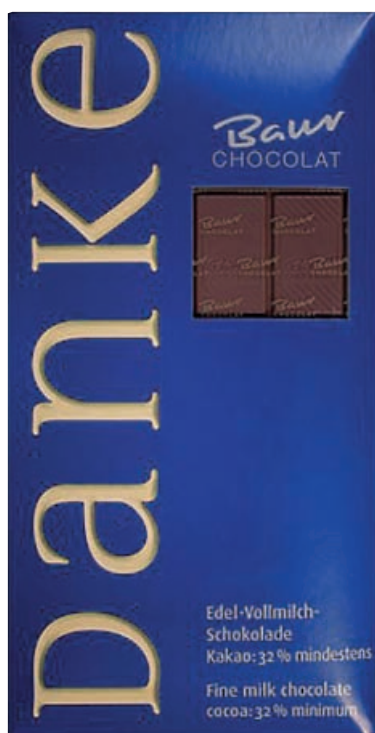

Handfinishing means that each article is unique.

SCHOKO-FLACHTAFELN MIT SPRUCH

**12 692 / 100 g**

Pckg.: 10 Stück / Krt.-Gew.: 1.320 g

Schoko Flachtafel Edelvollmilch, „Gute Besserung“
*flat chocolate bar*Kakao: 32% mindestens
cocoa: 32% minimum**12 691 / 100 g**

Pckg.: 10 Stück / Krt.-Gew.: 1.320 g

Schoko Flachtafel, Edelvollmilch „Sorry“
*flat chocolate bar, "Sorry"*Kakao: 32% mindestens
cocoa: 32% minimum**12 690 / 100 g**

Pckg.: 10 Stück / Krt.-Gew.: 1.320 g

Schoko Flachtafel, Edelvollmilch „Danke“
*flat chocolate bar*Kakao: 32% mindestens
cocoa: 32% minimum

SCHOKO-FLACHTAFELN MIT SPRUCH

**12 697 / 100 g**

Pckg.: 10 Stück / Krt.-Gew.: 1.320 g

Schoko Flachtafel Zartbitter, „Gute Besserung“
*flat dark chocolate bar*Kakao: 60% mindestens
cocoa: 60% minimum**12 696 / 100 g**